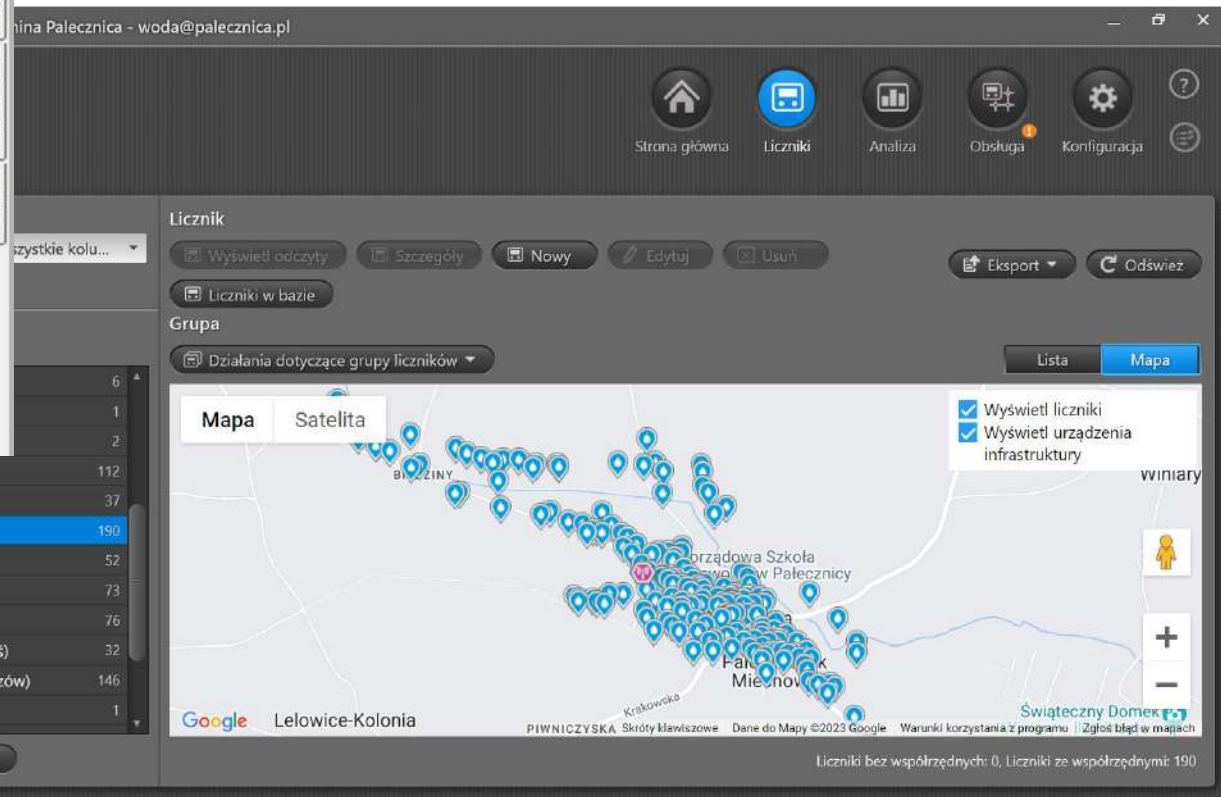

Instalacje PV

- Systemy rozwijane od 2015
- 28 instalacji – każdy budynek gminny
- 850 kWp łącznie – i dalsze plany rozbudowy

Pojazdy zeroemisyjne

Rozwój floty zeroemisyjnej od 2021

Bus 9 osób

Bus 17 osób

2 autobusy

Obsługa wodociągów

Zarządzanie wodą

- Ujęcie (2 pompy, wydajność 94 m³/h każda)
- 2 zbiorniki
- Wieża ciśnień (30 m)
- Sieć ok. 80 km
- 3 stacje przepompowni
- 1076 wodomierzy indywidualnych
- 16 wodomierzy strefowych