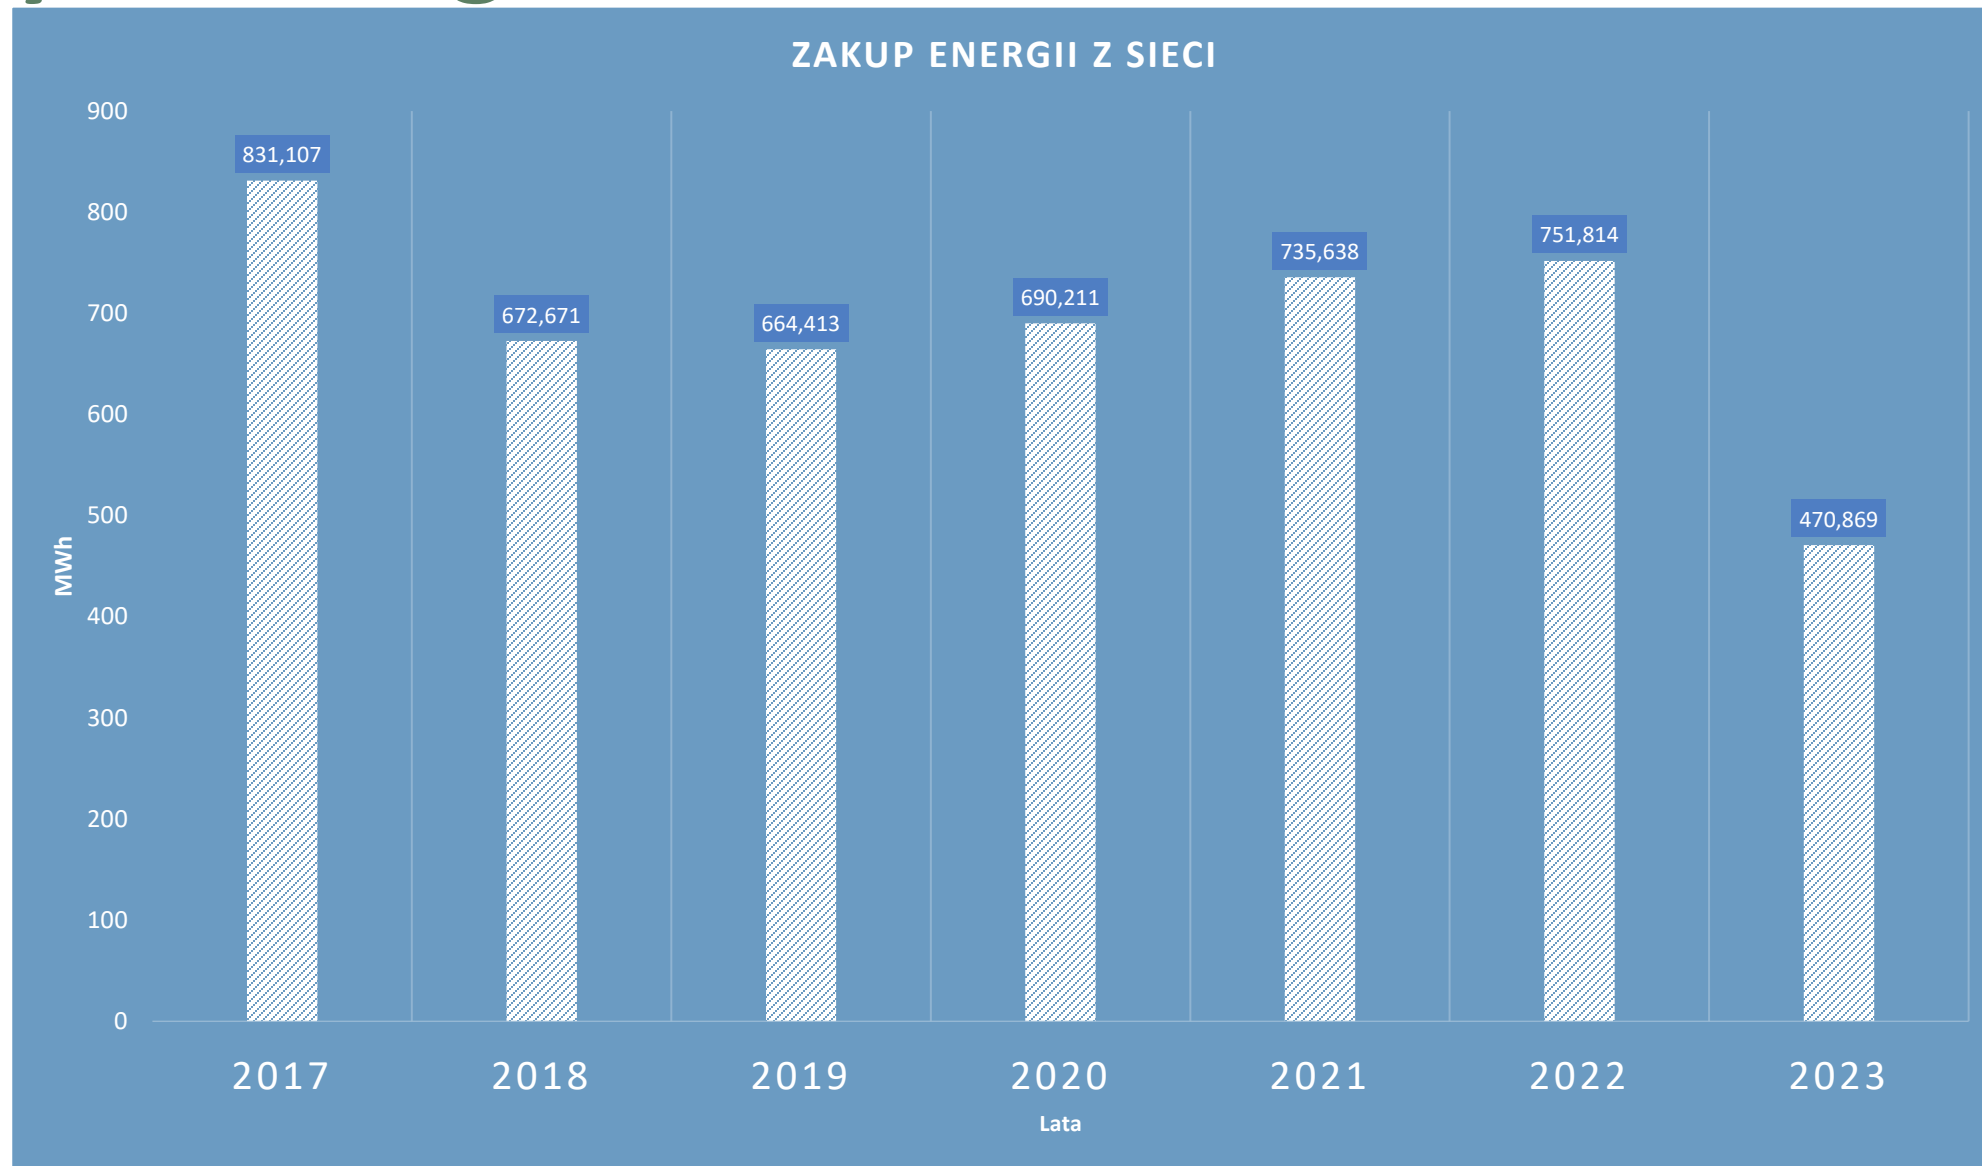

Zużycie energii