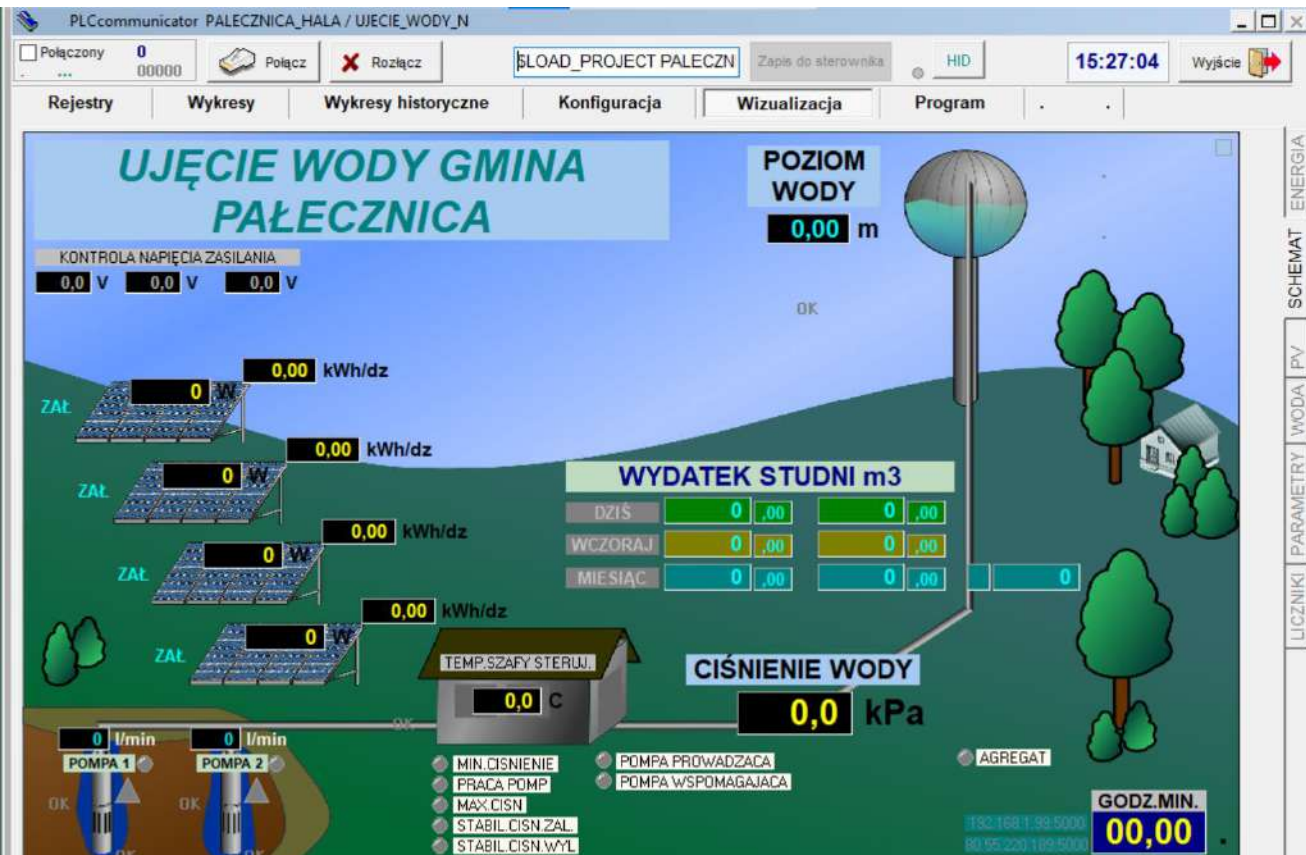

Instalacje PV

- Systemy rozwijane od 2015
- 28 instalacji – każdy budynek gminny
- 850 kWp łącznie – i dalsze plany rozbudowy

Pojazdy zeroemisyjne

Rozwój floty zeroemisyjnej od 2021

Bus 9 osób

Bus 17 osób

2 autobusy

Obsługa wodociągów

Zarządzanie wodą

- Ujęcie (2 pompy, wydajność 94 m³/h każda)
- 2 zbiorniki
- Wieża ciśnień (30 m)
- Sieć ok. 80 km
- 3 stacje przepompowni
- 1076 wodomierzy indywidualnych
- 16 wodomierzy strefowych