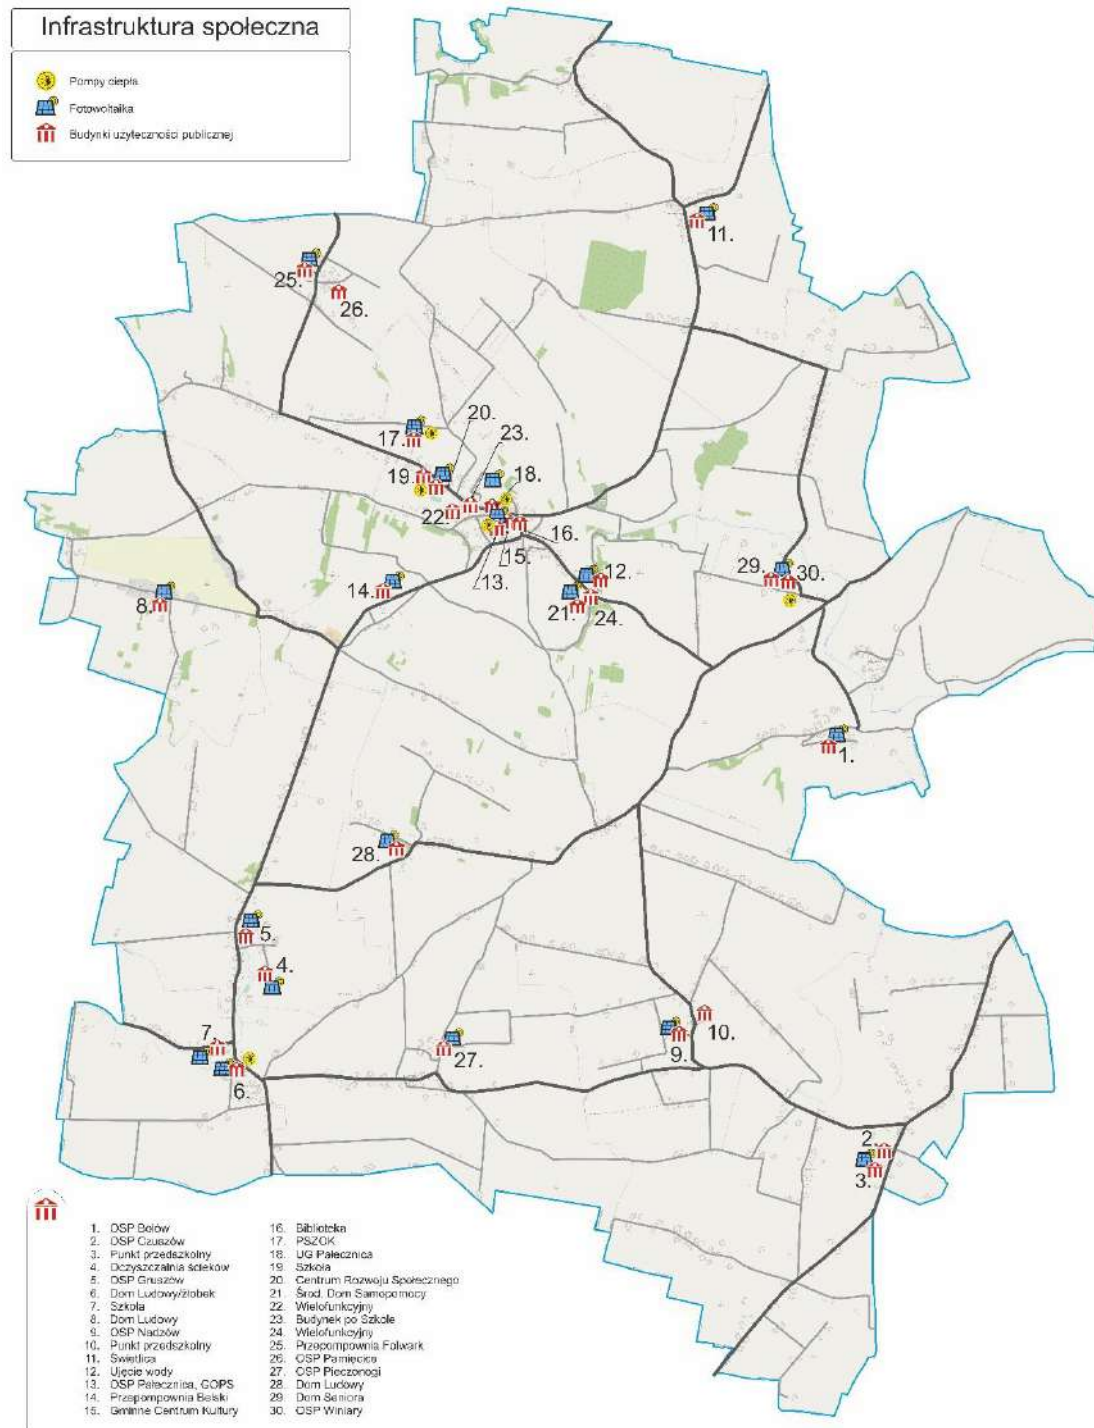

Budynki

- 12 budynków z pompami ciepła (11 – 161 kW)
- 28 instalacji PV (850 kWp)
- 1 budynek pasywny